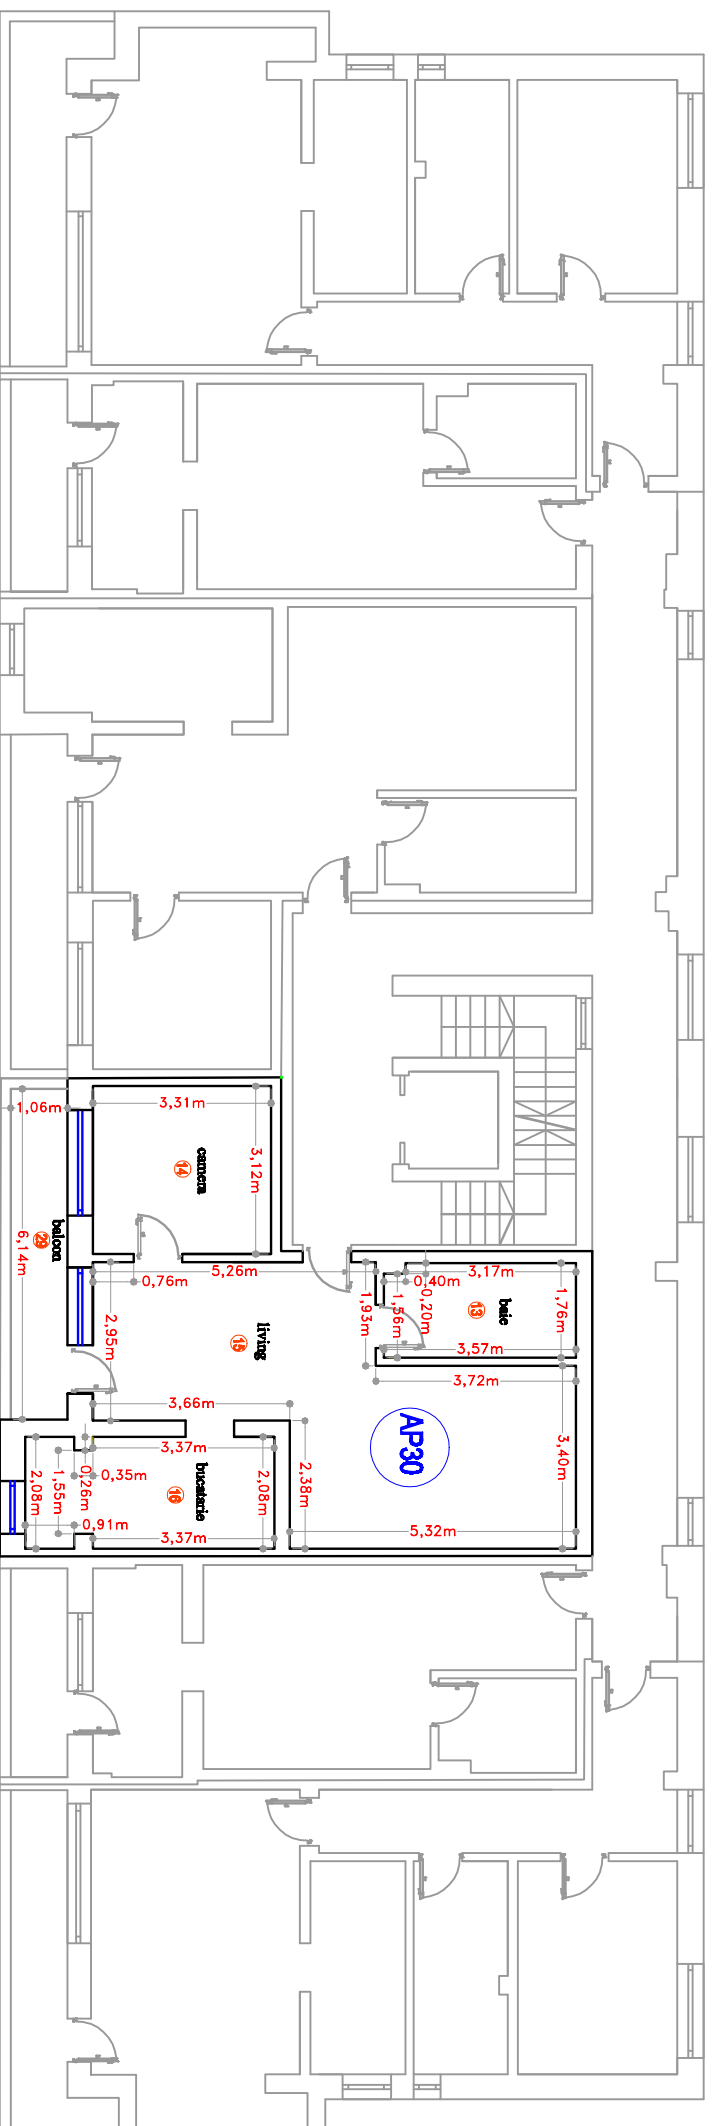

RELEVÉU PLAN Etaj 4 Apartament 30

Scara 1:100

Nr. Cadastral	Suprafata utila	Adresa imobilului:	
	57,94	T. 59 , P.616 616/1 Str.Independentei nr.11,etaj4 , ap.30 Oras Pateștii noi, Jud. Ilfov	
Cartea Funciara colectiva		UAT	Partiimona
Cod unitate individuala		CR individuala	

RECAPITULATIE Apartament 30

Numar Incaperi	Denumire Incaperi	Supraf. utila (mp)
13	baie	6.20
14	camera	10.33
15	living	31.97
16	buclarie	9.44
	Suprafata utila	57.94
29	balcon	6.51
	Suprafata totala	64.45
	Executant,	Data
	Ing. Piedemonte Alexandru Victor Eugen	mai 2016
	Receptioneak,	Data
		mai 2016