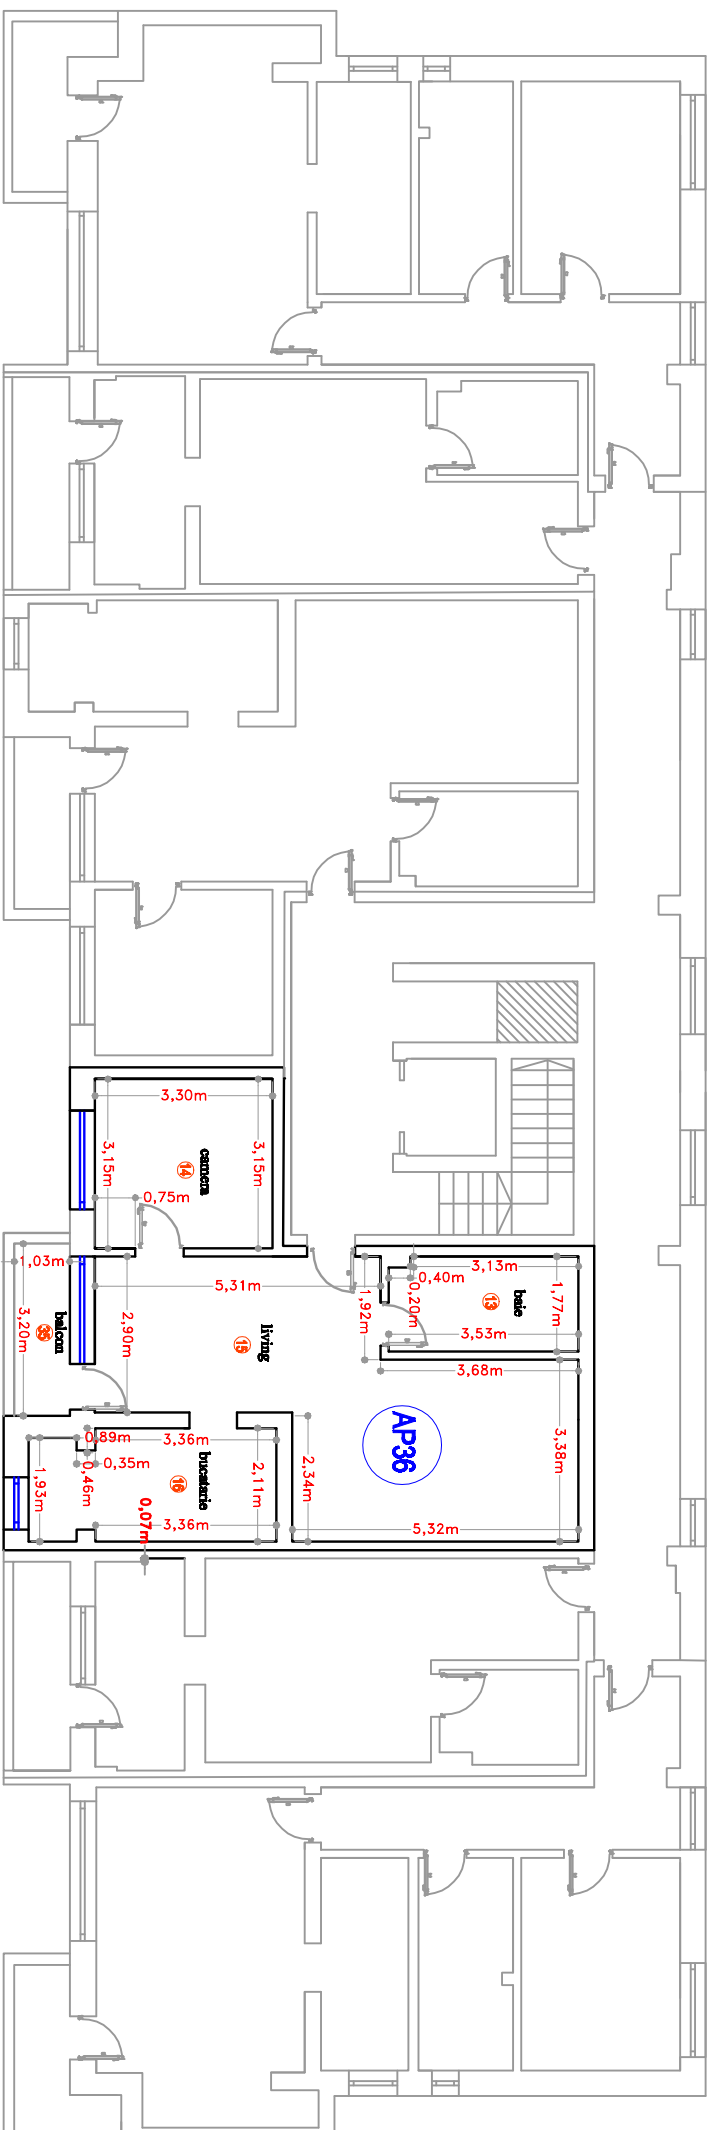

RELEVÉUL PLAN Mansarda Apartament 36

Scara 1:100

Nr. Cadastral	Suprafata utila	Adresa imobilului:	
	57,67	T. 59 , P.616, 616/1	
		Str.Independentei nr.11, mansarda , ep.36	
		Oras Pateșimani, Jud. Ilfov	
Cartea Funciara colectiva		UAT	Pateșimani
Cod unitate individuala		CF individuala	

RECAPITULATIE Apartament 36

Numar Incapere	Denumire Incapere	Supraf. utila (mp)
13	baie	6,17
14	camera	10,40
15	living	31,77
16	bucatarie	9,33
	Suprafata utila	57,67
35	balcon	3,30
	Suprafata totala	60,97
Executant,		Data
Ing. Piedemonte Alexandru Vidor Eugen		mai 2016
Receptional,		Data
		mai 2016