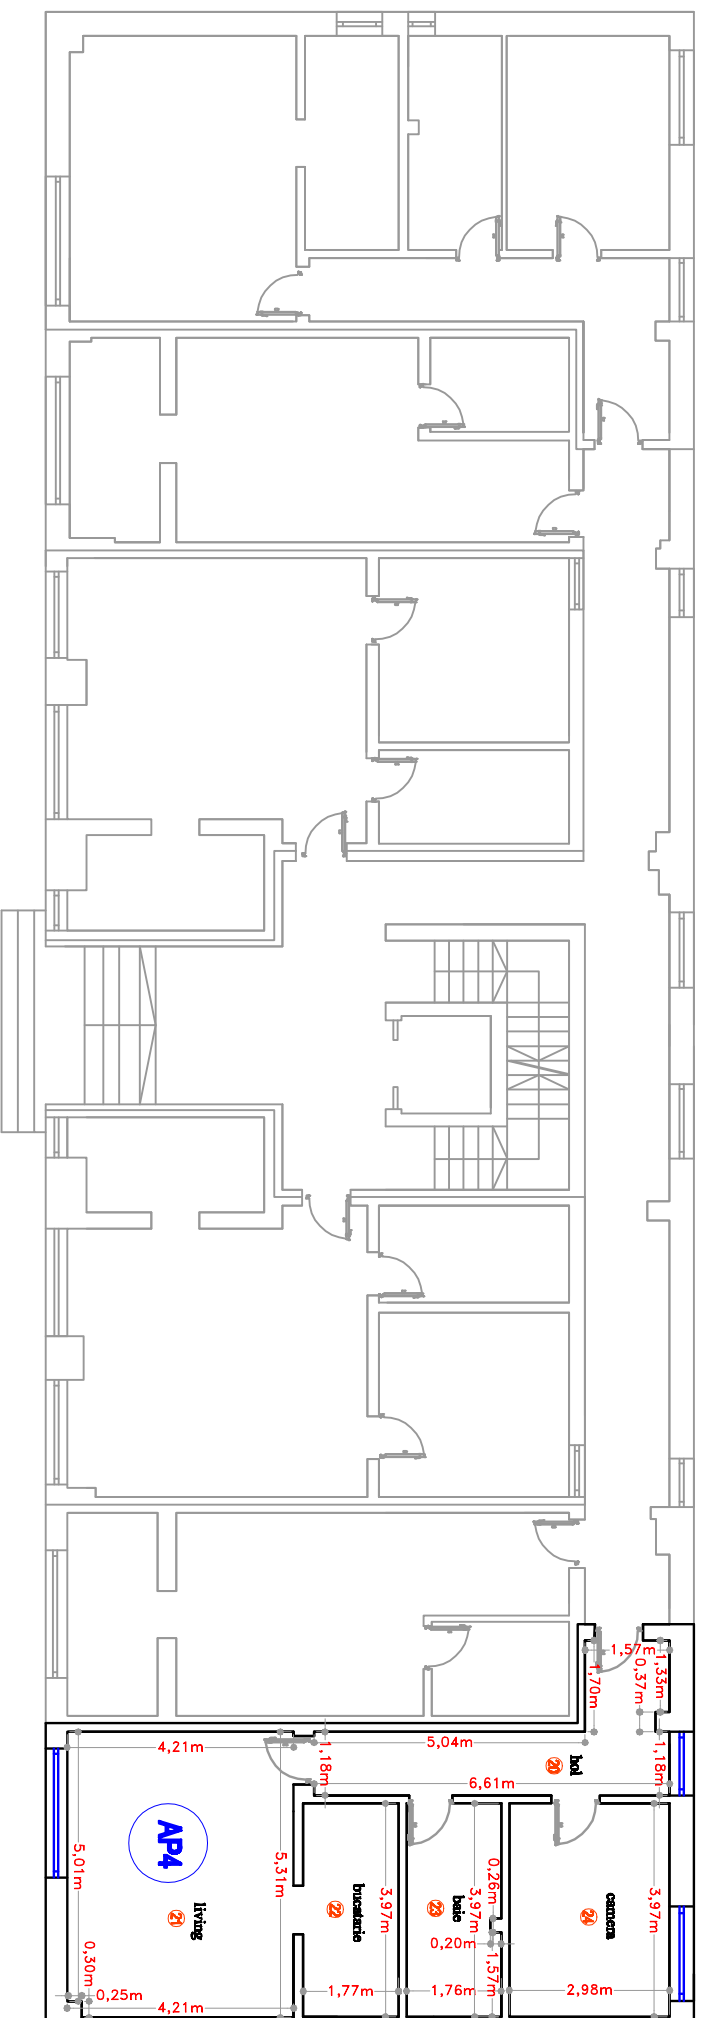

# RELEVU PLAN PARTER Apartament 4

Scara 1:100

Nr. Cadastral	Suprafata utila	Adresa imobilului:	
SR.49		T. 59 , P.616, 616/1	
Cartea Funciara colectiva		Str.Independentei nr.11,parter ,ap.4	
Cod unitate individuale		CF Individuale	Partiimoniu

## RECAPTULATIE Apartament 4

Numer Incepere	Denumire Incepere	Supraf. utila (mp)
20	hol	10.37
21	living	22.27
22	bucatarie	7.03
23	baie	6.99
24	camera	11.83
Suprafata utila		<b>58.49</b>
Suprafata totala		<b>68.49</b>
Executat		Data
Ing. Prudentia Alexandru Victor Eugen		mai 2016
Receptionat		Data
		mai 2016