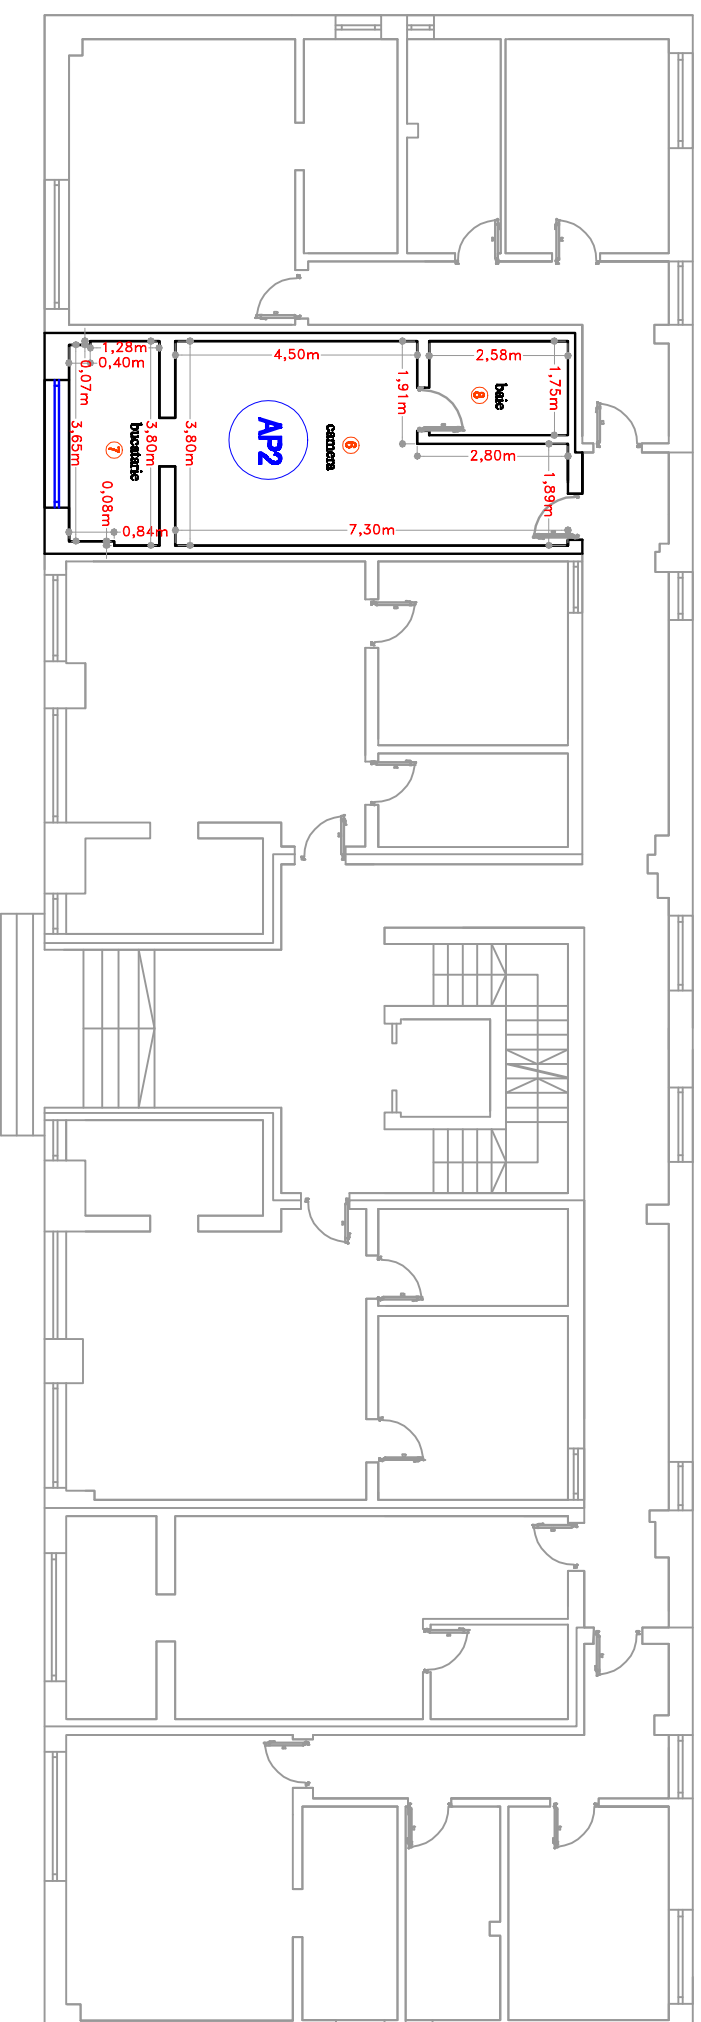

RELEVU PLAN PARTER Apartament 2

Scara 1:100

Nr. Cadastral	Suprafata utila	Adresa imobilului:	
	33.20	T. 59 , P.616, 616/1 Str.Independentei nr.11,parter ,ap.2 Oraș Ponebițoaia, Jud. Ilfov	
Cartea Funciara colectiva		UAT	Partelimon
Cod unitate individuale		CF individuale	

RECAPITULATIE Apartament 2

Numele Incaperii	Denumire Incaperi	Supraf. utila (mp)
6	camara	22.39
7	bucatarie	6.29
8	bai	4.52
Suprafata utila		33.20
Suprafata totala		33.20
Escalari,		Data
Ing. Pădăreanu Alexandru Victor Eugen		nr.12/19
Recepțional,		Data
nr.12/19		nr.12/19