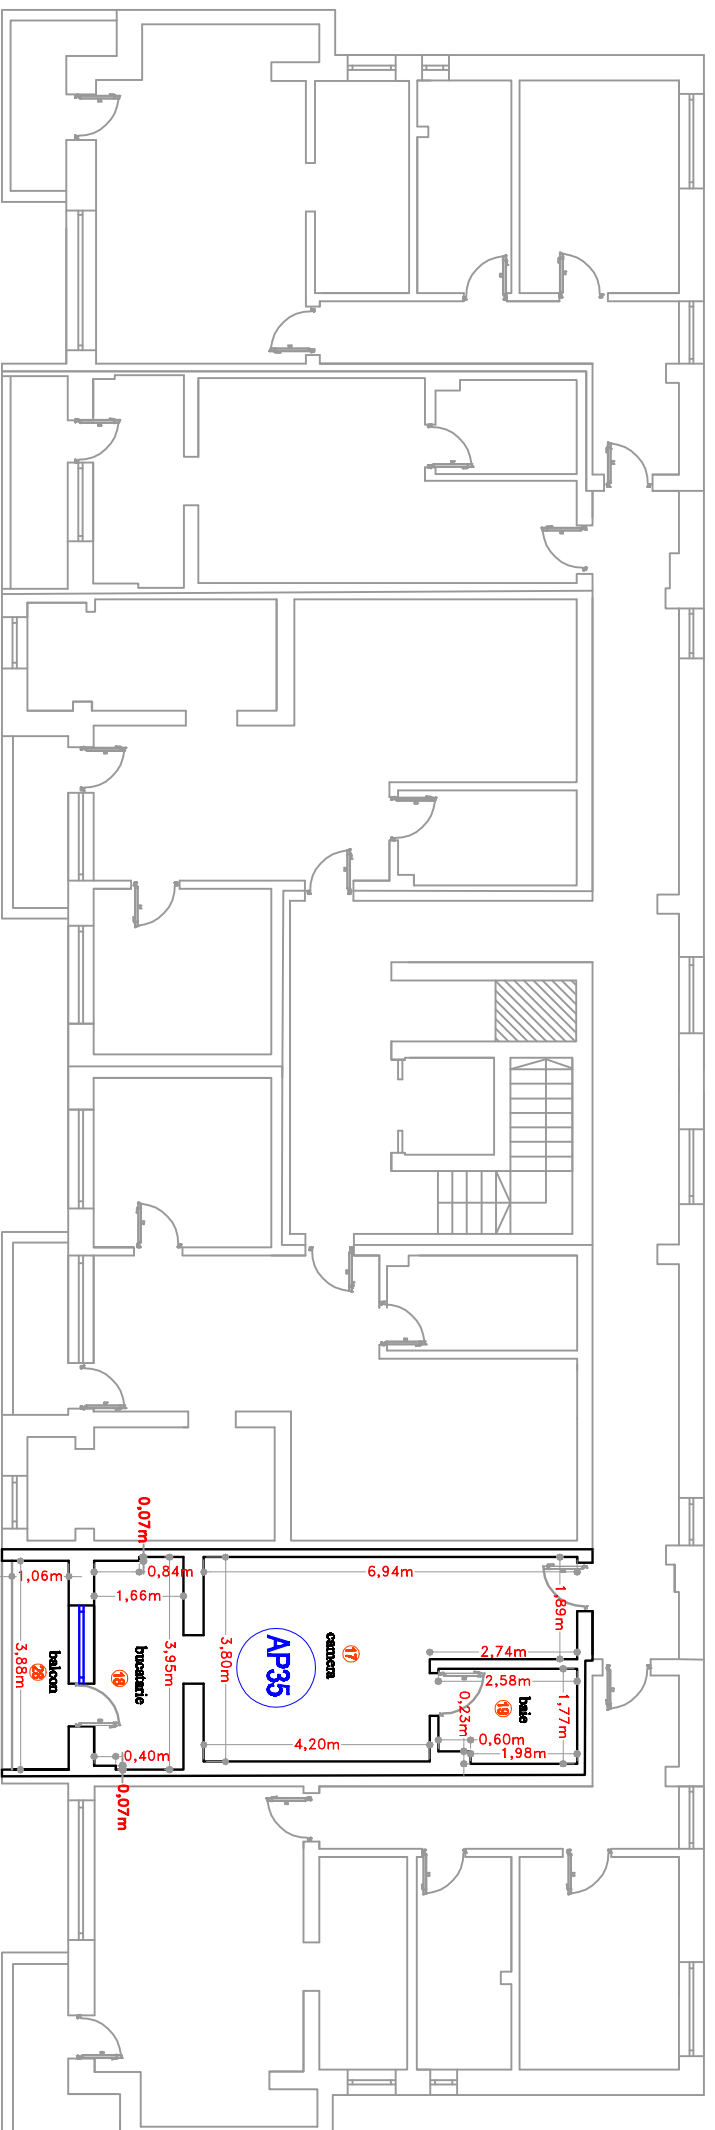

RELEVU PLAN Mansarda Apartament 35

Scara 1:100

Nr. Cadastral	Suprafata utila	Adresa imobilului:	
	32.04	T. 59 , P.616, 616/1 Str.Independentei nr.11, mansarda , ep.35 Oras Pateșimom, Jud. Ilfov	
Cartea Funciara colectiva		UAT	Pateșimom
Cod unitate individuala		CF individuala	

RECAPITULATIE Apartament 35

Numar Incapere	Denumire Incapere	Supraf. utila (mq)
17	camara	21.15
18	bucatarie	6.47
19	baine	4.42
	Suprafata utila	32.04
28	balcon	4.11
	Suprafata totala	36.15
Executanți,		Data
Ing. Piedemonte Alexandru Viadr Eugen		noi 2016
Receptionari,		Data
		noi 2016